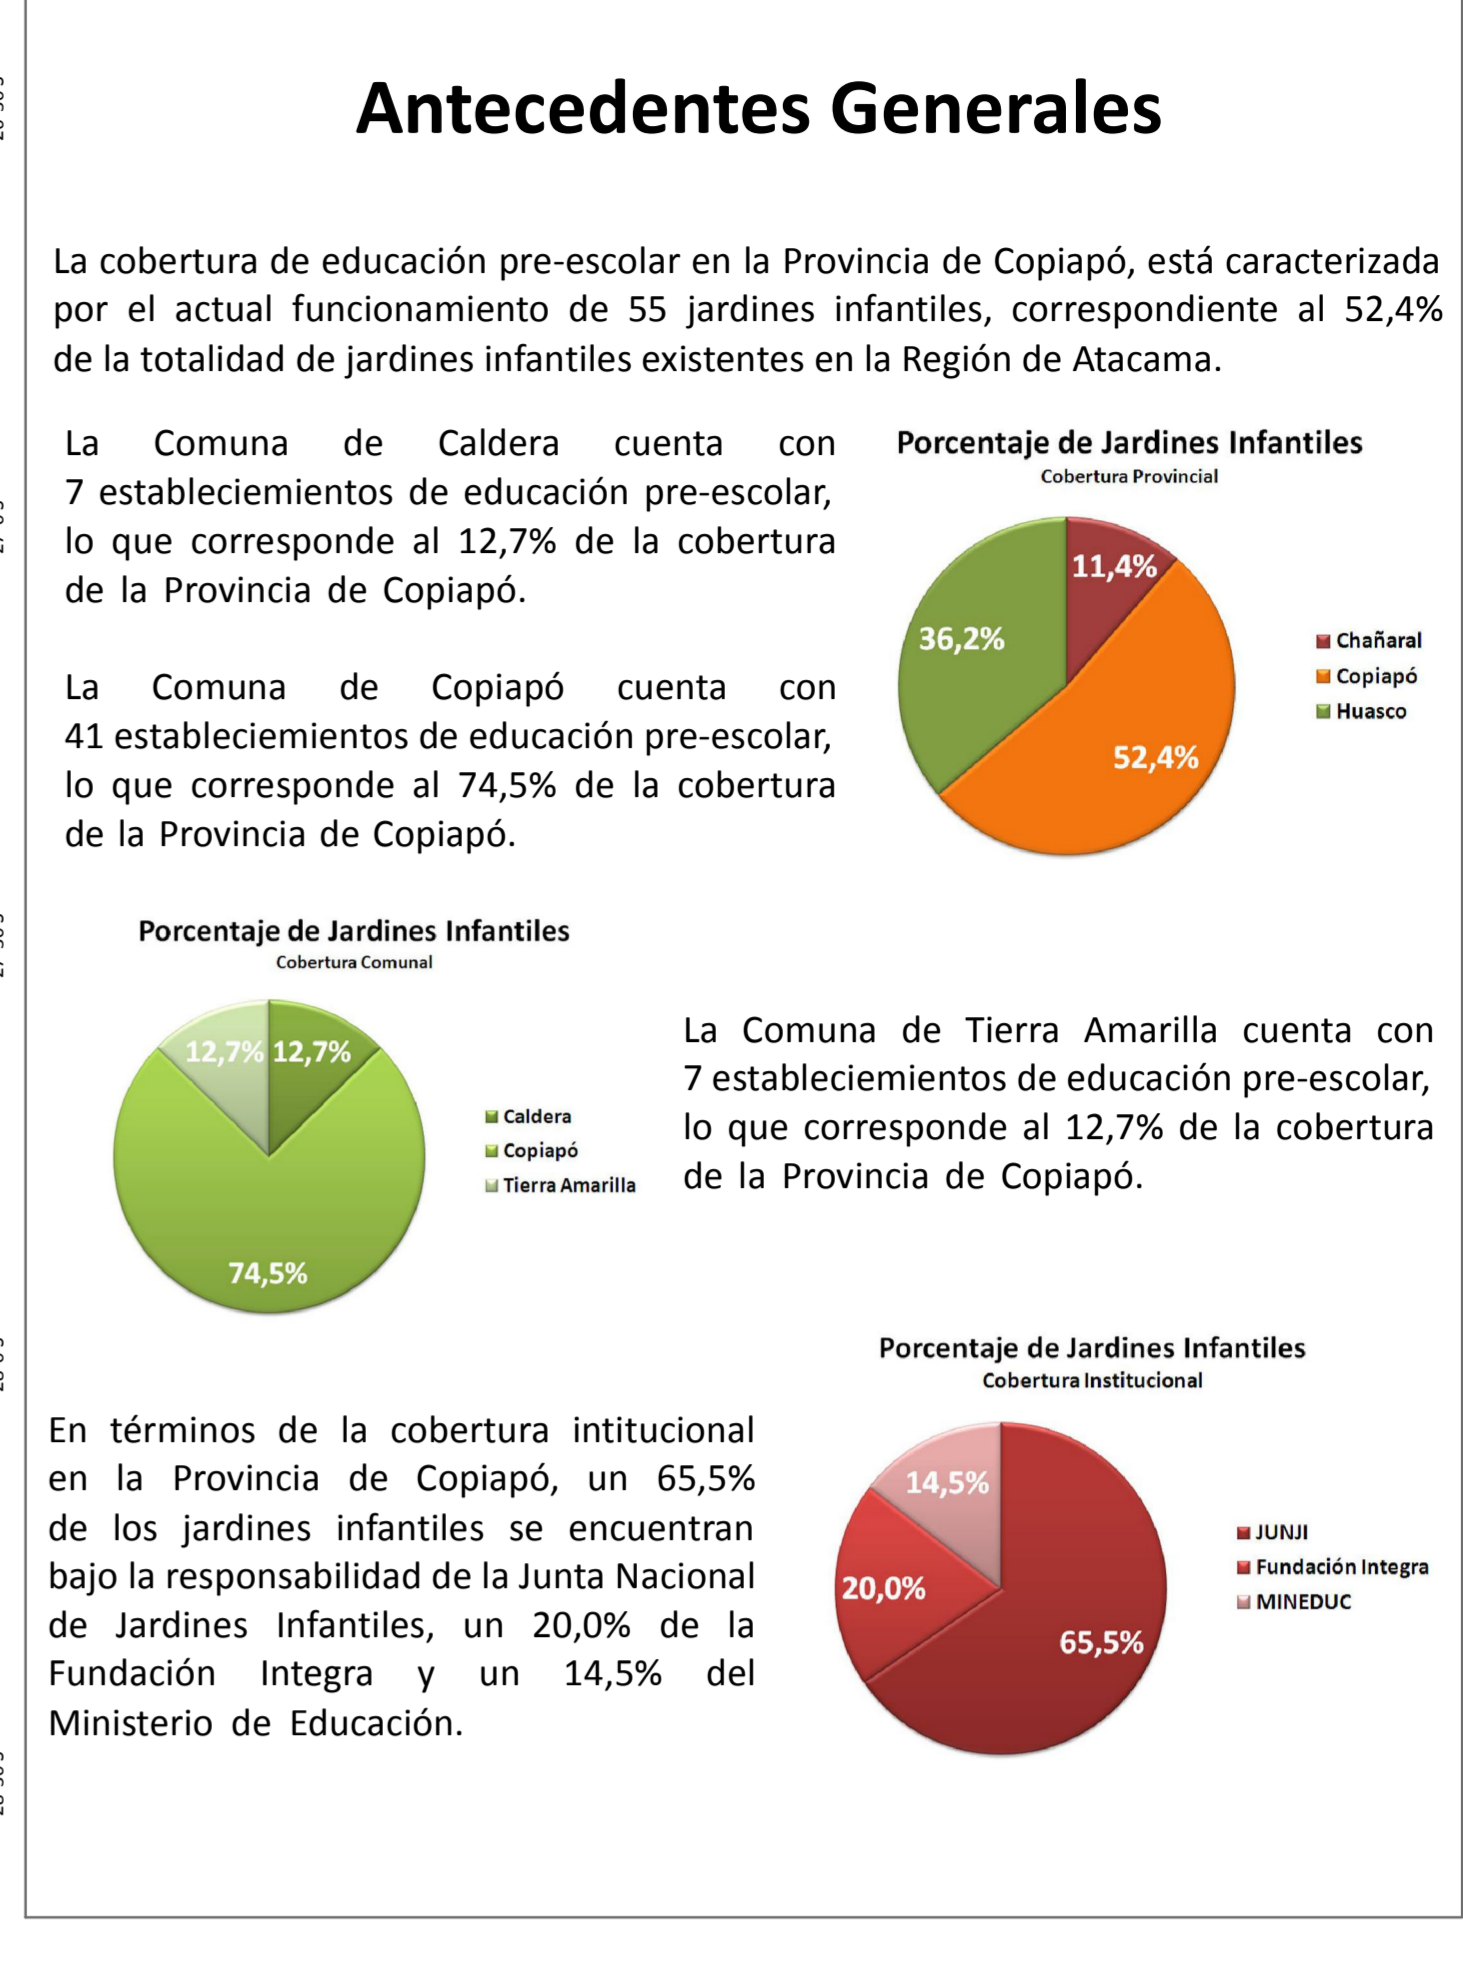

Cobertura de Jardines Infantiles Región de Atacama