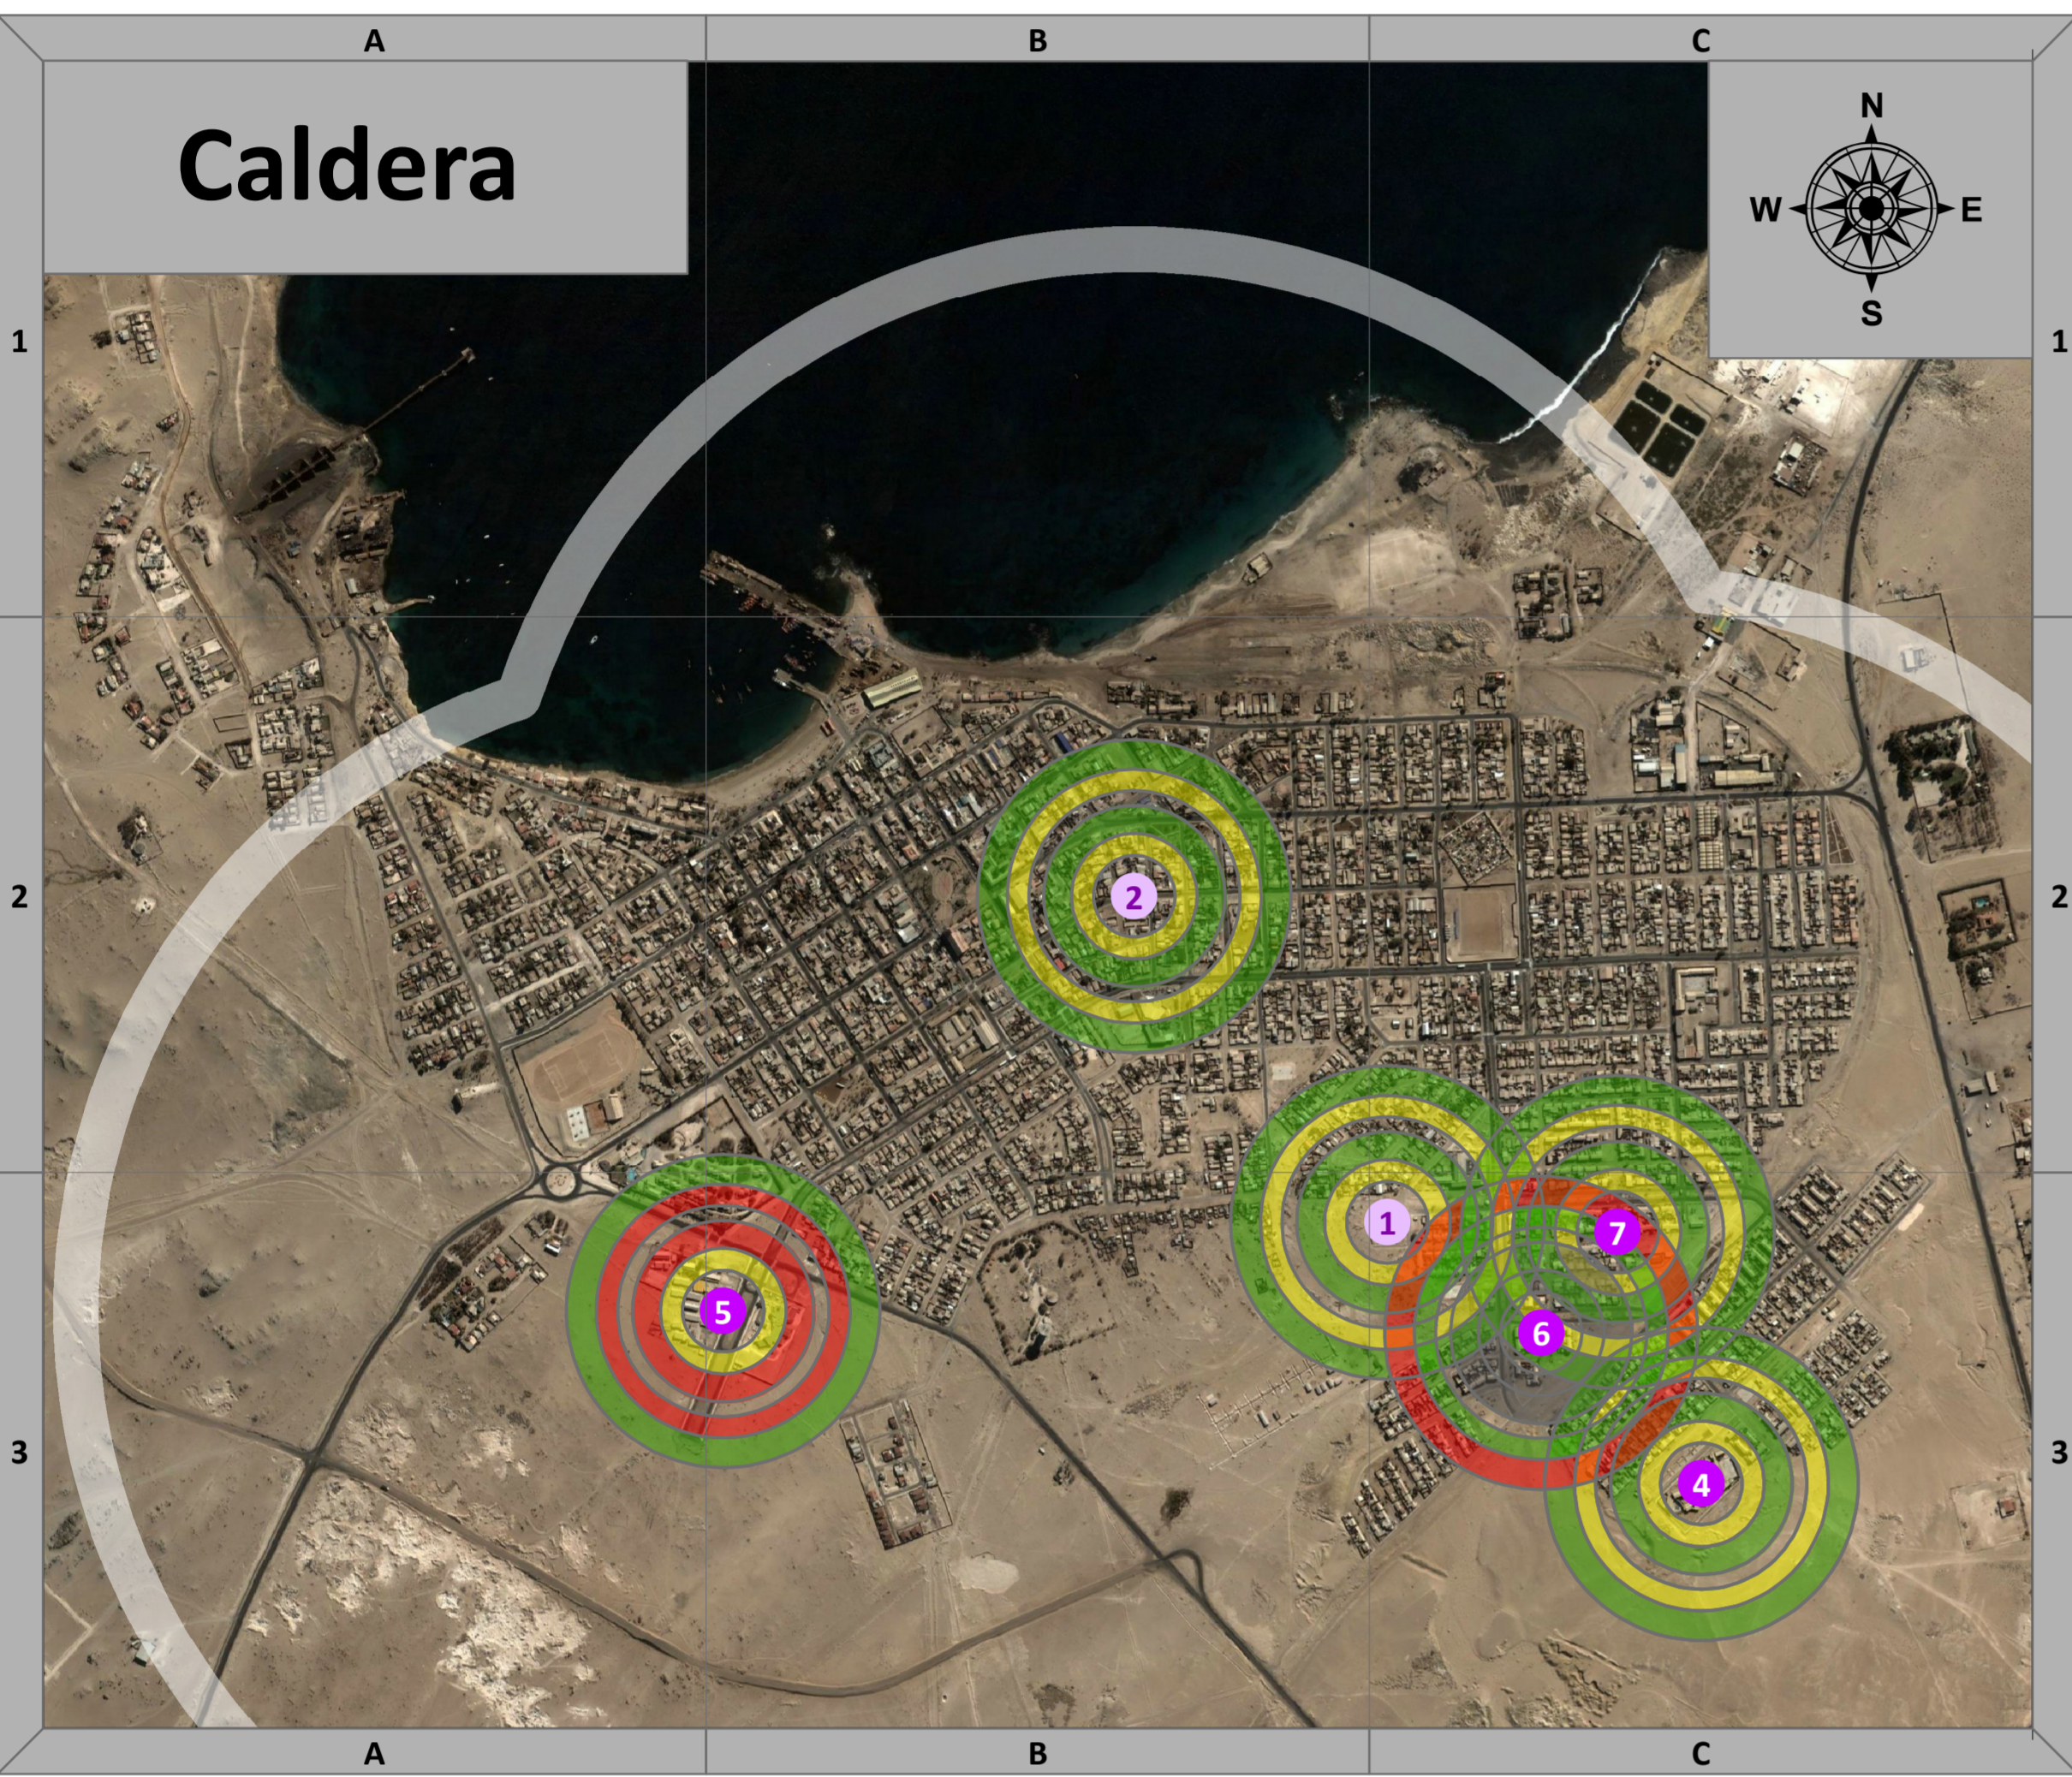

Cobertura de Jardines Infantiles Región de Atacama