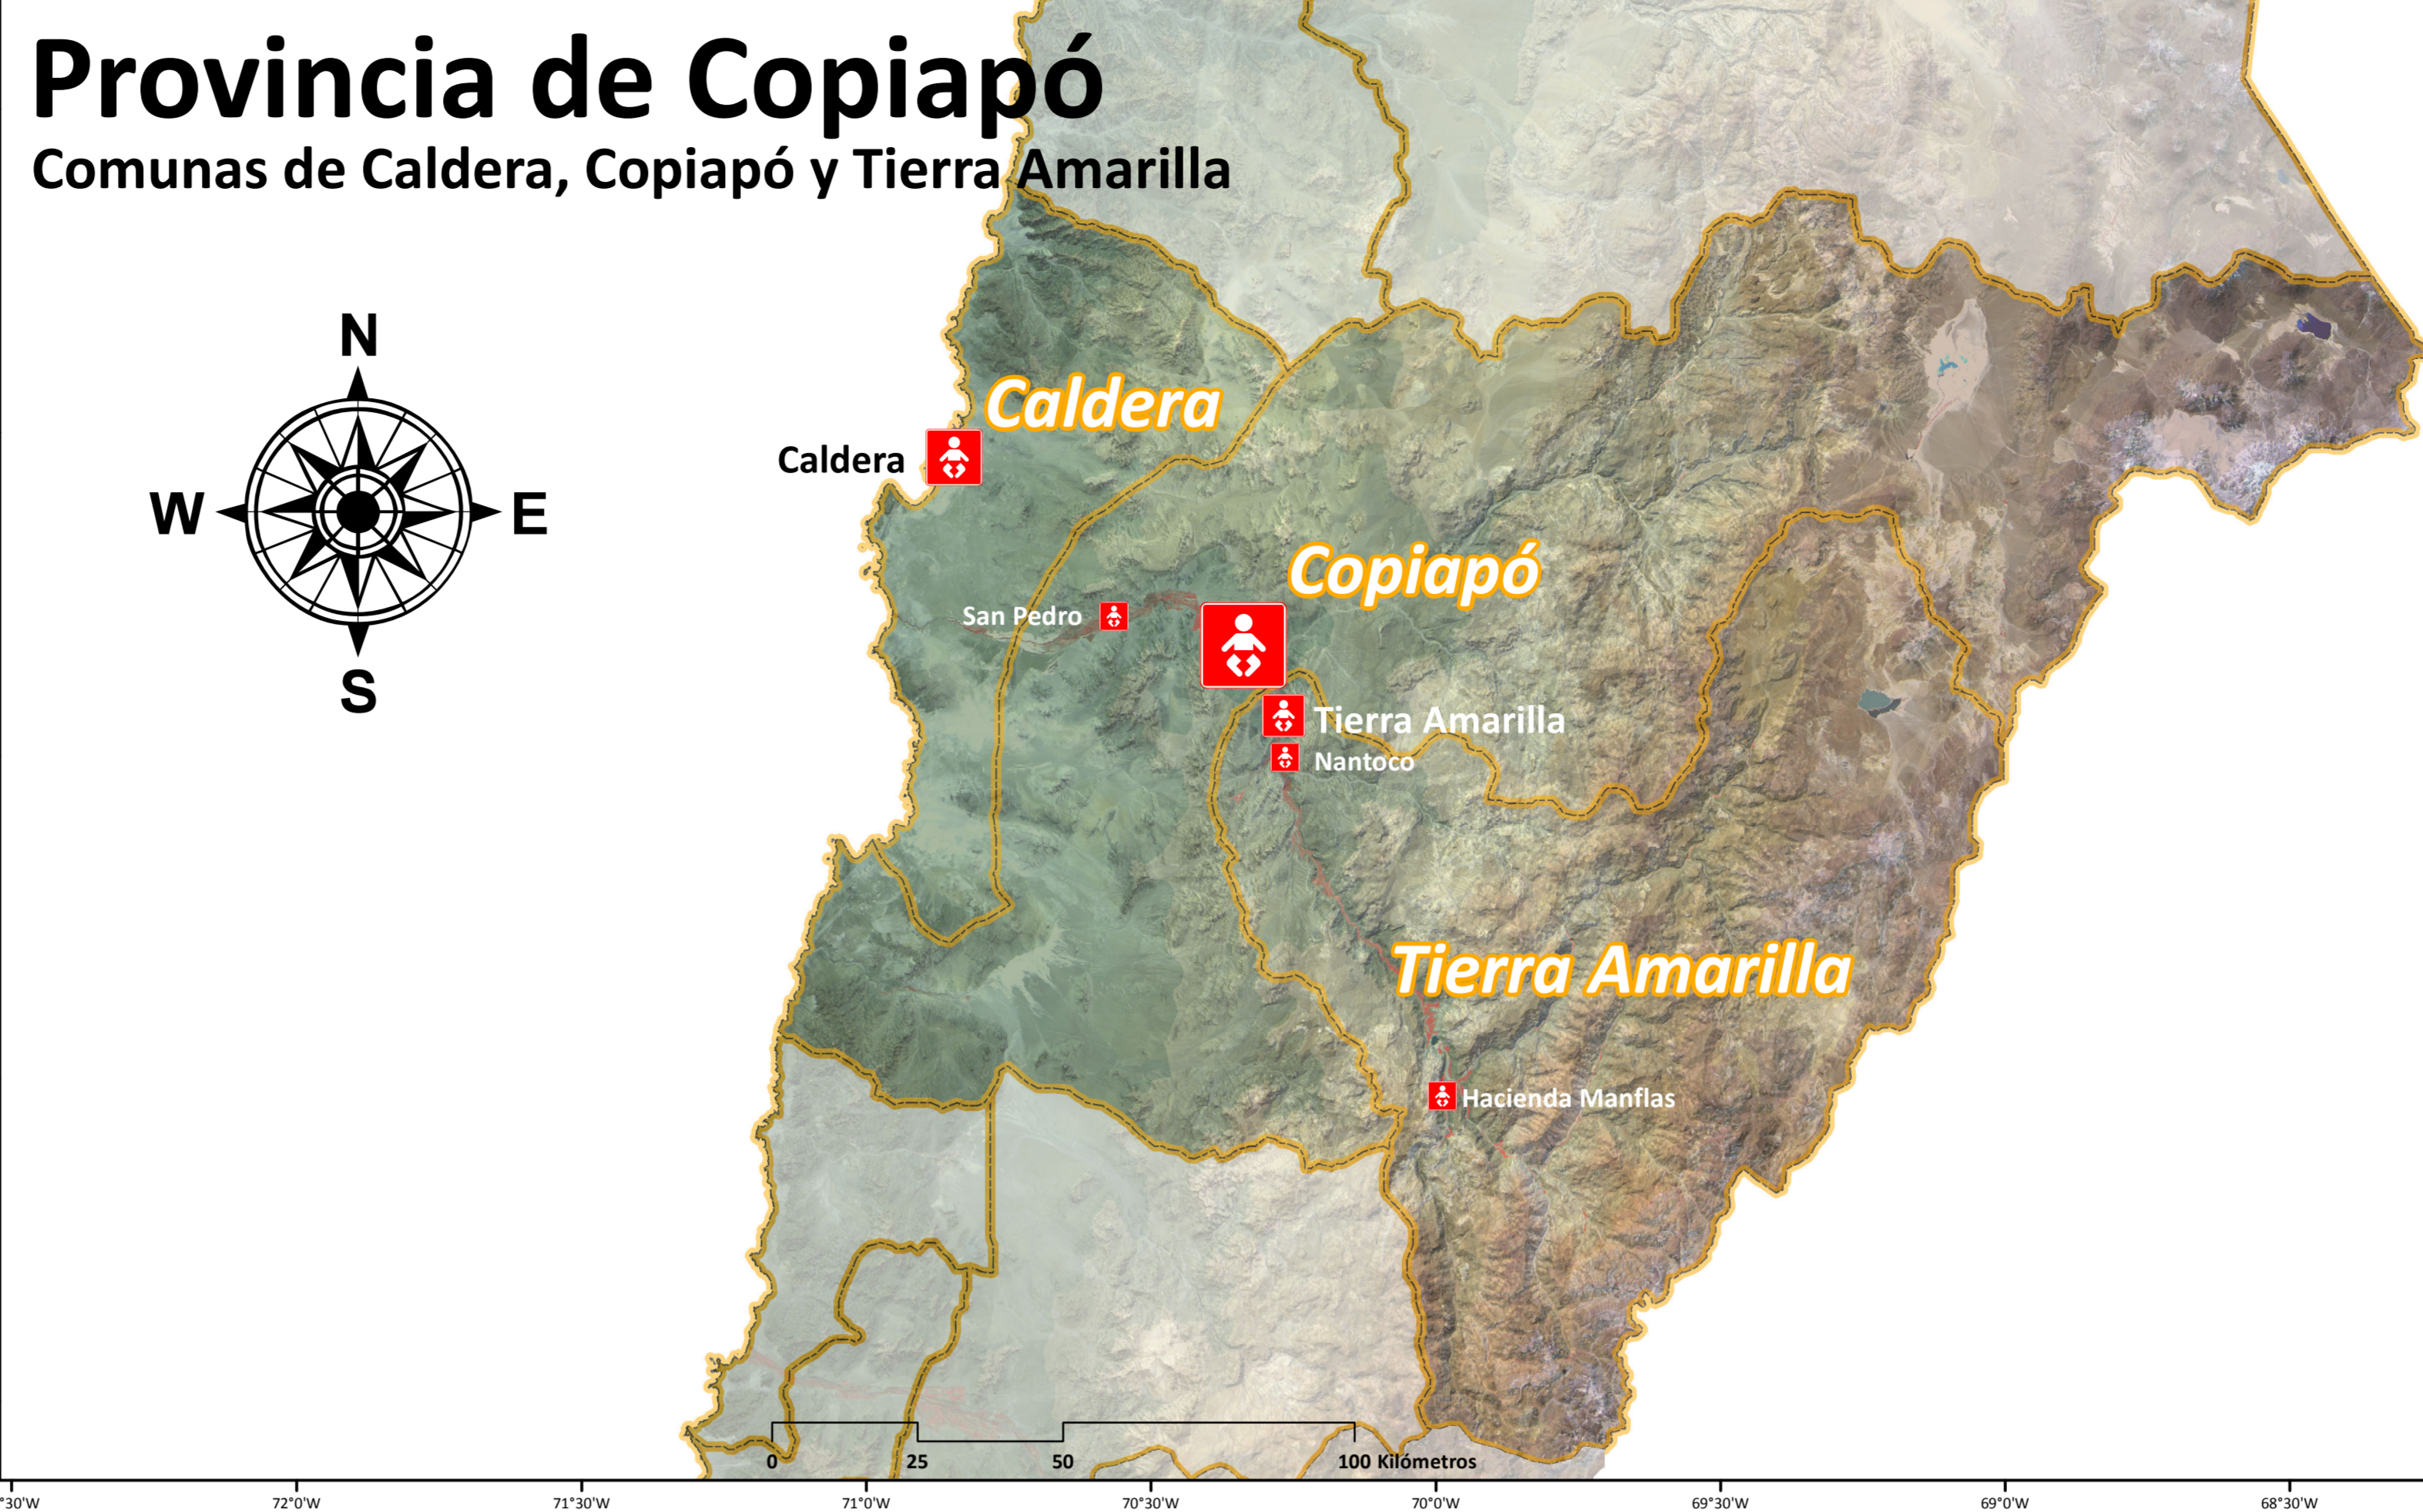

Cobertura de Jardines Infantiles Región de Atacama