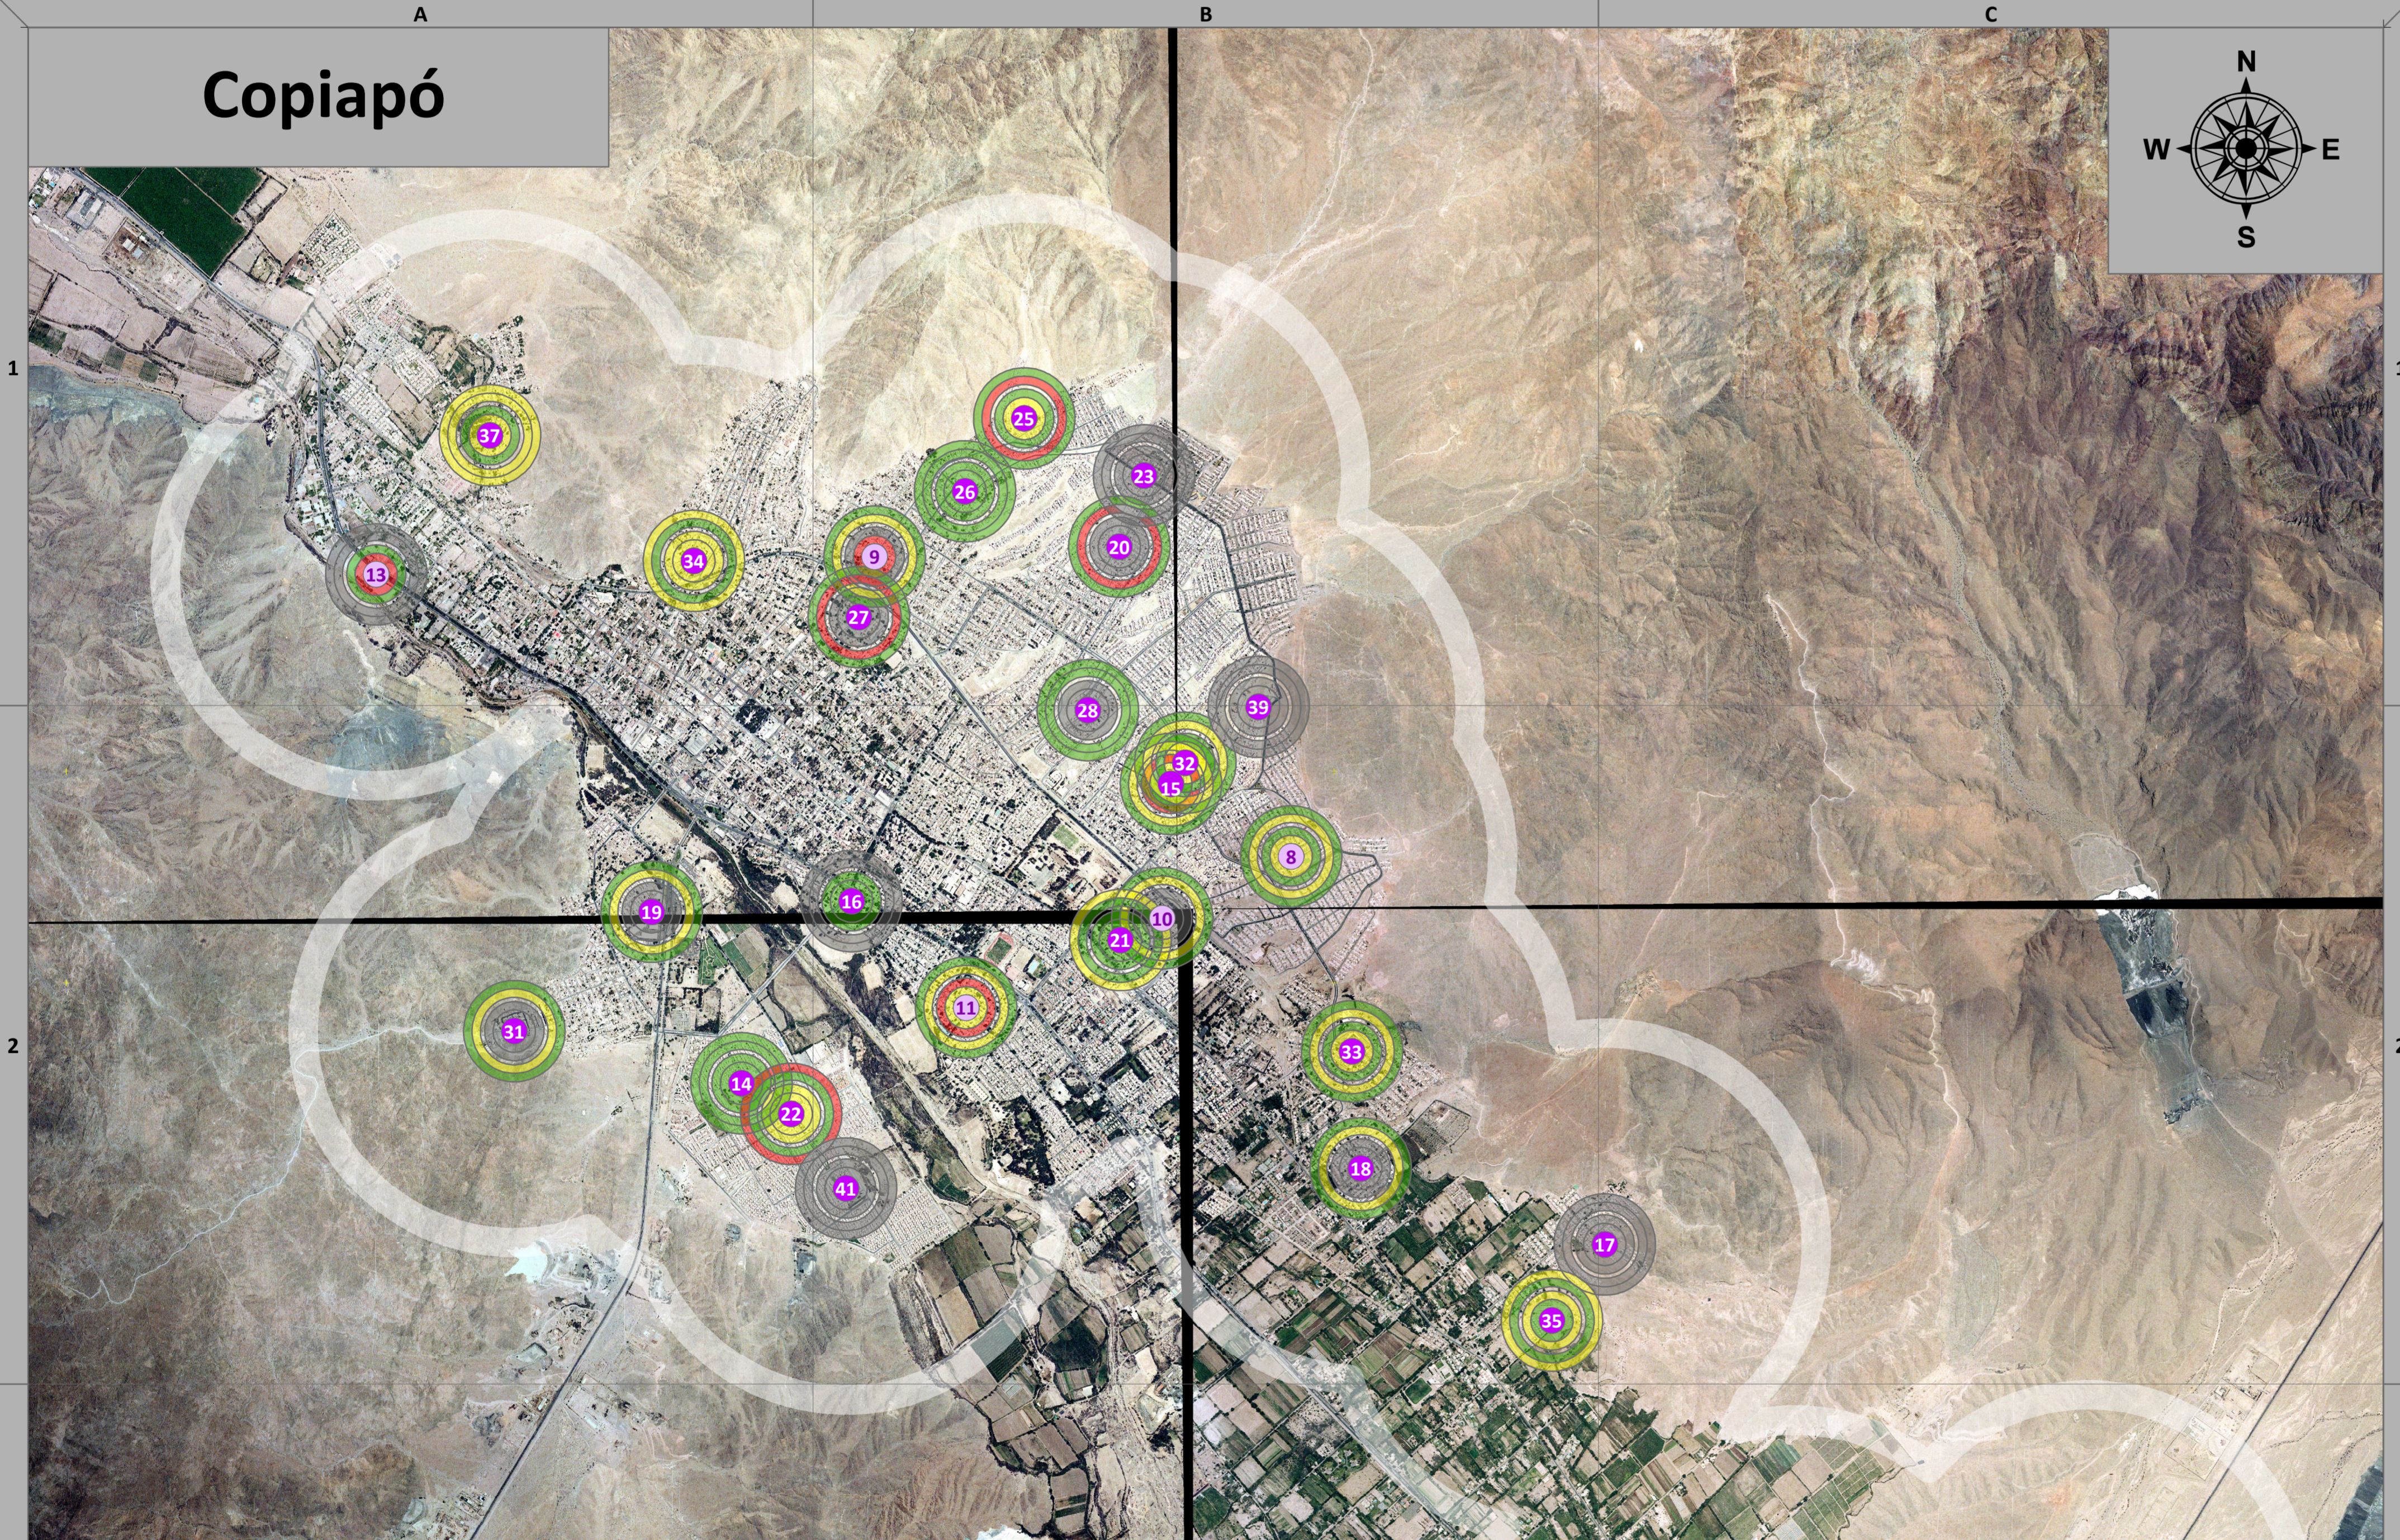

Listado de Jardines Infantiles de la Comuna de Caldera

N°	Localidad	Nombre	Directora	Dirección	Fono
1	Caldera	Arenitas de Atacama	Elizabeth Talamilla Cortés	Avda. Esmeralda N°400.	315665
2	Caldera	Palomita Blanca	Eugenia Flores Valderrama	Ossa Varas N°147.	319206
3	Caldera	Desierto Florido		Chorrillos S/N° con Ramada, Villa Las Playas.	09 232646
4	Caldera	Las Dunas		Chorrillos con Fabacea S/N°, Villa Las Dunas.	09 3343139
5	Caldera	Mi Pequeña Estrella		Canal Beagle S/N° (frente al consultorio).	08 9935915
6	Caldera	Ollas de Mar		Covadonga N°775, Población Juan Godoy.	09 3639742
7	Caldera	Rinconcito de Bondad		Lebu con Salado, Población Juan Godoy.	316810