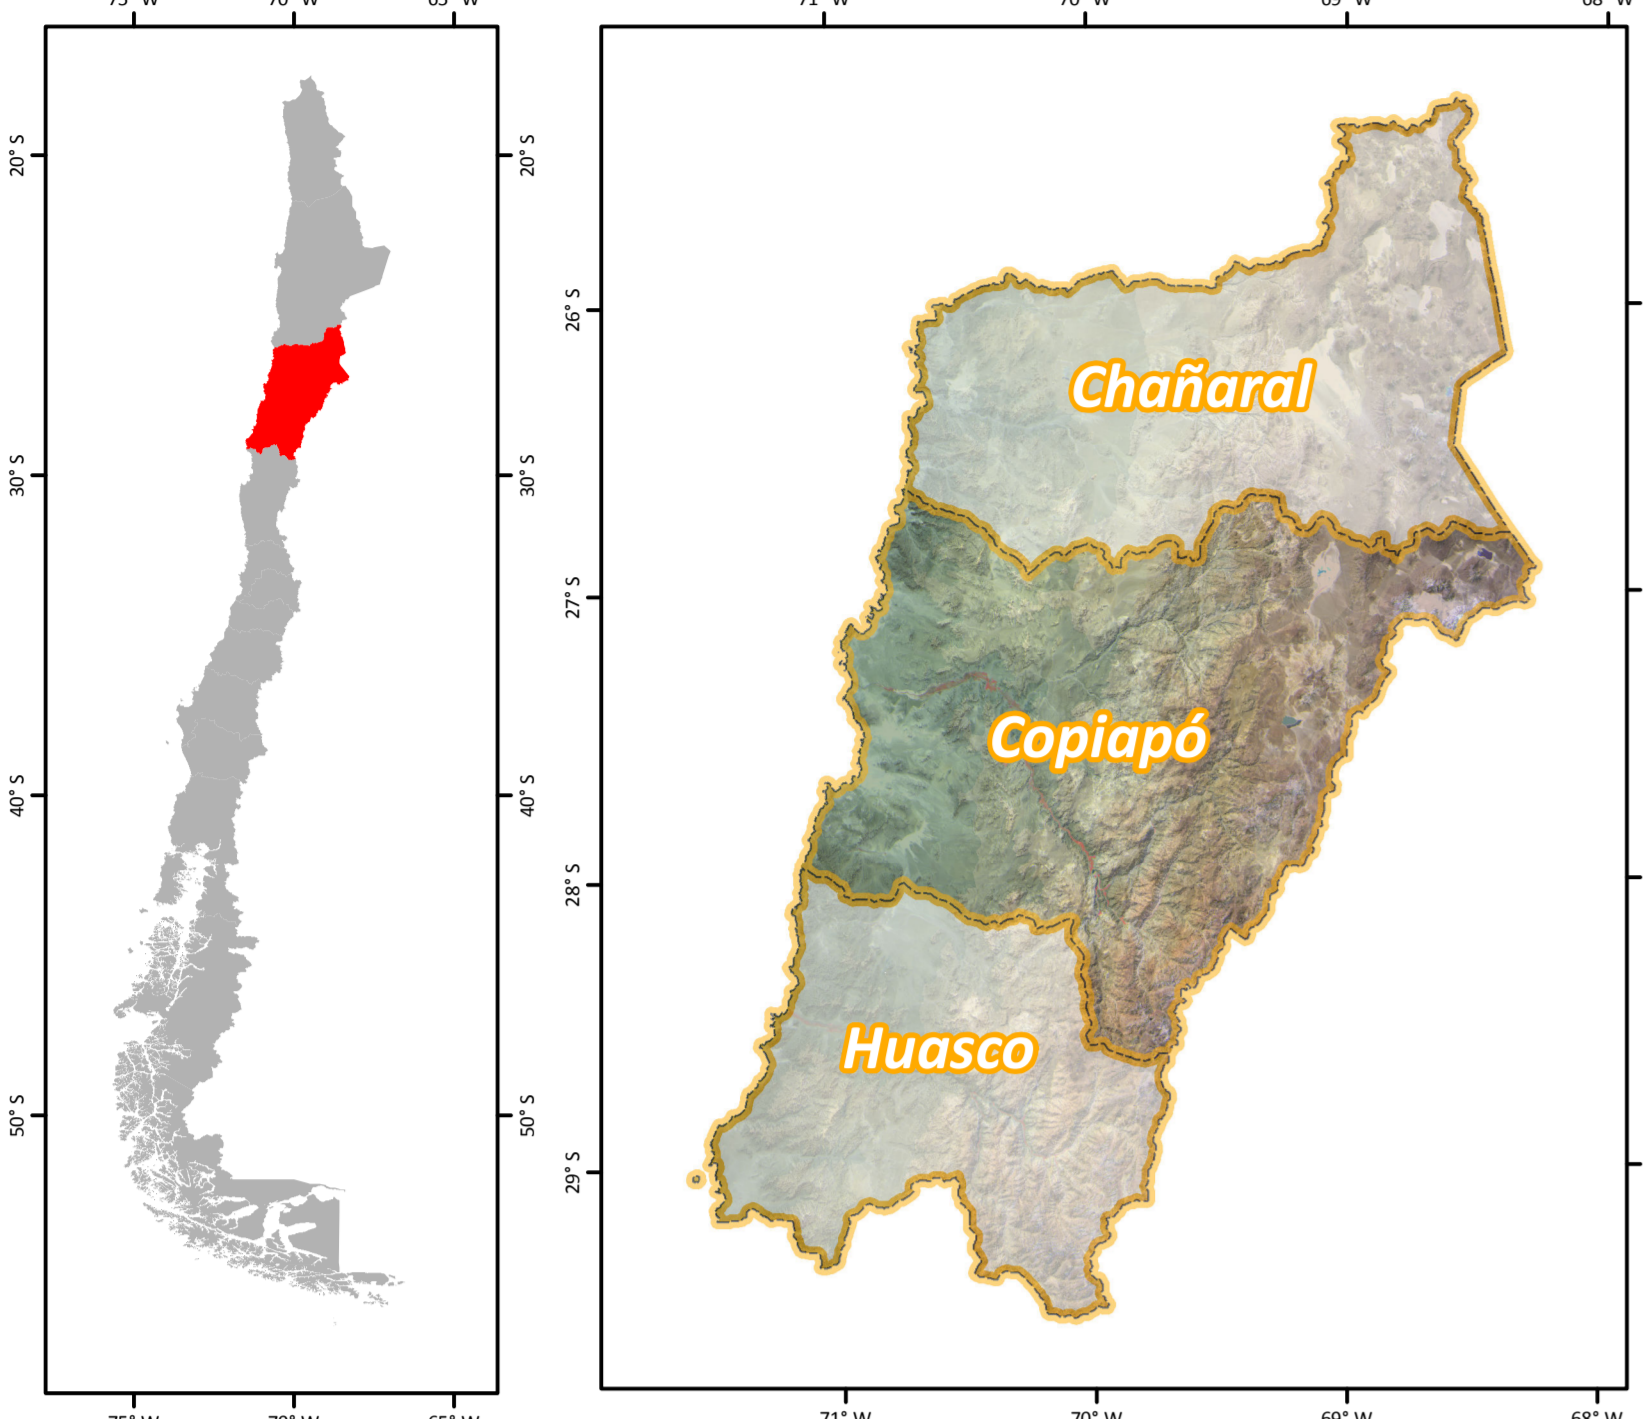

Cobertura de Jardines Infantiles Región de Atacama